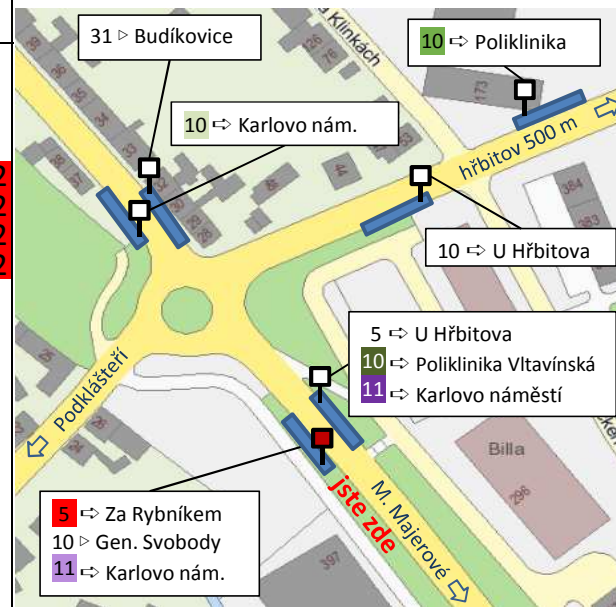

Souhrnný jízdní řád pro zastávky Na Holečku, Lavického a Týn, směr Karlovo náměstí

platnost od 1.1.2019

	pracovní dny (neplatí o školních prázdninách)	pracovní dny - prázdniny	so, ne, svátky
4	15 47 49	18 48 49	4
5	05 15 16 25 45 47	05 15 16 25 45 47	5 28 31
6	00 13 15 30 33 45 47	05 13 25 33 45 47	6 31 32
7	00 15 17 30 33 45 47	05 17 25 33 45 47	7 32 32
8	15 30 32 45	15 32 45	8 03 32 32
9	01 15 30 32 47 49K	01 15 32 45 49K	9 03 32 32
10	01 15 30 32 45 49K	10 01 15 32 45 49K	10 03 32 32
11	01 15 30 32 45 59	11 01 15 32 45 59	11 03 32 32
12	15 32 45	12 15 32 35	12 32 32
13	00 03 15 17 30 33 45 47	13 03 06 17 25 33 45 47	13 32 32
14	00 15 17 30 33 45 47	14 05 17 25 33 45 47	14 32 32
15	00 15 17 30 45 47	15 05 17 25 45 47	15 32 32
16	00K 02 03 15 30K 33 34 44K 45	16 02 03 15 25K 33 34 45	16 32 32
17	03 15 32 45	17 03 15 32 45	17 32 32
18	03 15 32 45	18 03 15 32 45	18 32 32
19	00 15 32	19 00 15 32 45K	19 32 32
20	00 32	20 00 32	20 32 32
21	00 32	21 00 32	21 32 32
22	33	22 33	22 32@
23		23	

K: spoj končí na Karlově náměstí

linka 5	linka 11	linka 11	linka 10	linka 10	linka 10
Na Holečku	Na Holečku	Na Holečku	Lavického	Na Holečku	Týn
+1 Marie Majerové	+1 Týn, Jednota	+1 Marie Majerové	+2 Nová/Palackého	+2 Nová/Palackého	+2 Nová
+3 > Míčova	+2 Palackého	+3 > Atom hotel	+4 Koutkova/Nová	+4 Koutkova/Nová	+3 Na Příkopech
+9 > Dřevařské závody	+10 >> Karlovo náměstí	+6 > ZŠ Na Kopcích	+5 Na Příkopech	+5 Na Příkopech	+11 >> Karlovo náměstí
+15 > Karlovo náměstí		+9 > Kaufland	+13 > Karlovo náměstí	+13 > Karlovo náměstí	
>> Za Rybníkem		+11 >> Karlovo náměstí	>> Poliklinika Vltavinská	>> Poliklinika Vltavinská