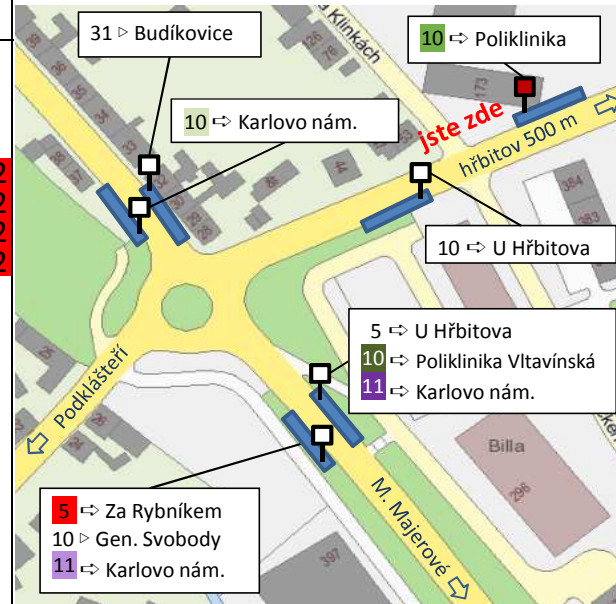

Souhrnný jízdní řád pro zastávky Lavického, Na Holečku a Týn, směr Karlovo náměstí

platnost od 1.1.2019

	pracovní dny (neplatí o školních prázdninách)	pracovní dny - prázdniny	so, ne, svátky
4	15 47 49	18 48 49	4
5	05 15 16 25 45 47	05 15 16 25 45 47	5 28 31
6	00 13 15 30 33 45 47	05 13 25 33 45 47	6 31 32
7	00 15 17 30 33 45 47	05 17 25 33 45 47	7 32 32
8	15 30 32 45	8 15 32 45	8 03 32 32
9	01 15 30 32 47 49K	9 01 15 32 45 49K	9 03 32 32
10	01 15 30 32 45 49K	10 01 15 32 45 49K	10 03 32 32
11	01 15 30 32 45 59	11 01 15 32 45 59	11 03 32 32
12	15 32 45	12 15 32 35	12 32 32
13	00 03 15 17 30 33 45 47	13 03 06 17 25 33 45 47	13 32 32
14	00 15 17 30 33 45 47	14 05 17 25 33 45 47	14 32 32
15	00 15 17 30 45 47	15 05 17 25 45 47	15 32 32
16	00K 02 03 15 30K 33 34 44K 45	16 02 03 15 25K 33 34 45	16 32 32
17	03 15 32 45	17 03 15 32 45	17 32 32
18	03 15 32 45	18 03 15 32 45	18 32 32
19	00 15 32	19 00 15 32 45K	19 32 32
20	00 32	20 00 32	20 32 32
21	00 32	21 00 32	21 32 32
22	33	22 33	22 32@
23		23	23

K: spoj končí na Karlově náměstí

linka 5	linka 11	linka 11	linka 10	linka 10	linka 10
Na Holečku	Na Holečku	Na Holečku	Lavického	Na Holečku	Týn
+1 Marie Majerové	+1 Týn, Jednota	+1 Marie Majerové	+2 Nová/Palackého	+2 Nová/Palackého	+2 Nová
+3 > Míčova	+2 Palackého	+3 > Atom hotel	+4 Koutkova/Nová	+4 Koutkova/Nová	+3 Na Příkopech
+9 > Dřevařské závody	+10 >> Karlovo náměstí	+6 > ZŠ Na Kopcích	+5 Na Příkopech	+5 Na Příkopech	+11 >> Karlovo náměstí
+15 > Karlovo náměstí		+9 > Kaufland	+13 > Karlovo náměstí	+13 > Karlovo náměstí	
>> Za Rybníkem		+11 >> Karlovo náměstí	>> Poliklinika Vltavinská	>> Poliklinika Vltavinská