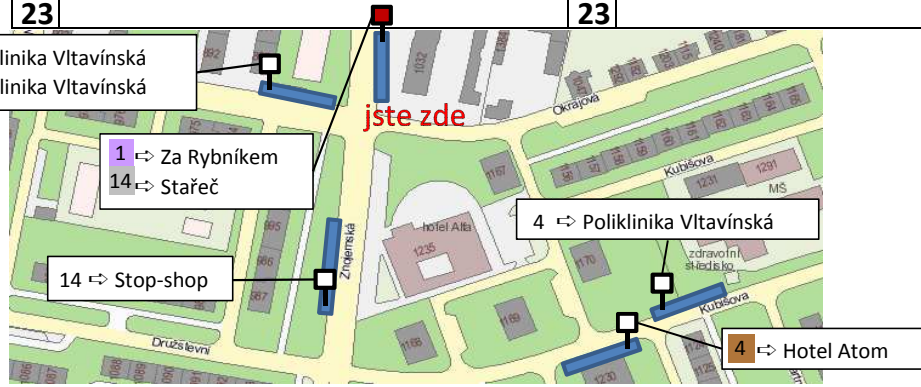

platnost od 1.1.2019

	pracovní dny (neplatí o školních prázdninách)	pracovní dny - prázdniny	so, ne, svátky
linka 1			
Znojemská			
+2 Železniční stanice			
+8 Karlovo náměstí >> Za Rybníkem			
linka 4			
Kubišova			
+2 U Kotelny			
+9 > Nemocnice			
+14 > Karlovo náměstí >> Hotel Atom			
linka 14			
Znojemská			
+2 Březinova			
+10 > Nemocnice			
+15 > Karlovo náměstí >> Stařeč			
4	47	4	4
5	03 08 23 27 53 58	5	5
6	18 18 31 33 45 48	6	6
7	00 03 15 17 30 33 45 48 59	7	7
8	18 37 48	8	8
9	07 17 37 48	9	9
10	07 17 19 37 48	10	10
11	07 17 37 47	11	11
12	07 17 37 48	12	12
13	02K 02 03 15 17 30 33 45 48	13	13
14	02K 00 03 15 18 26 32 45 48	14	14
15	00 02 15 18 19 30 33 45 48	15	15
16	07 17 33K 37 49	16	16
17	07 17 37 49	17	17
18	07 17 19 37 49	18	18
19	07 35 38	19	19
20	08 35	20	20
21	08 35	21	21
22	05 35	22	22
23		23	23

1 ⇔ Poliklinika Vltavinská
14 ⇔ Poliklinika Vltavinská

1 ⇔ Za Rybníkem
14 ⇔ Stařeč

14 ⇔ Stop-shop

4 ⇔ Poliklinika Vltavinská

4 ⇔ Hotel Atom

Ⓞ: jede pouze v sobotu
K: spoj končí na Karlově náměstí

Souhrnný jízdní řád pro zastávky Družstevní, Demlova a Václavské nám., směr Karlovo náměstí