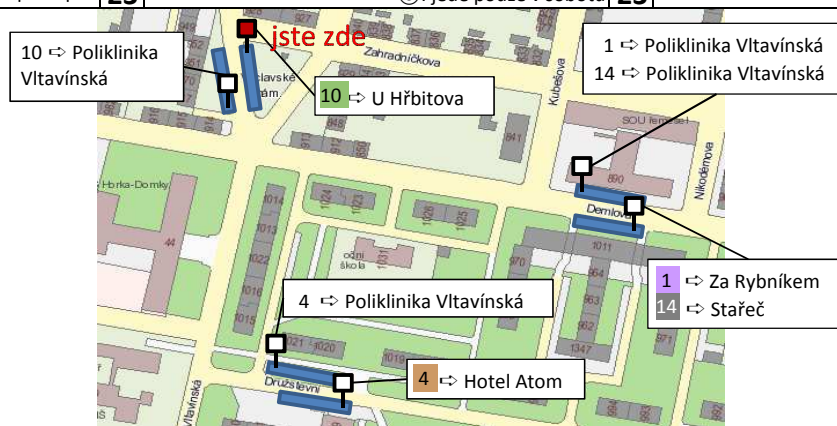

S: nezajíždí do Stop-shop

⑥: jede pouze v sobotu

linka 1	linka 10
Demlova	Václavské nám.
+1 Znojemská	+1 Jiráskova
+3 Železniční stanice	+9 > Nemocnice
+9 Karlovo náměstí	+14 > Karlovo náměstí
>> Za Rybníkem	>> U Hřbitova
linka 4	linka 14
Družstevní	Demlova
+2 Kubišova	+2 Znojemská
+5 > U Lípy	+4 Stop-shop
+11 > Nemocnice	+12 > Nemocnice
+16 > Karlovo náměstí	+16 > Karlovo náměstí
>> Hotel Atom	>> Stařeč

Souhrnný jízdní řád pro zastávky Václavské nám., Družstevní a Demlova, směr Karlovo náměstí

platnost od 1.1.2019

pracovní dny (neplatí o školních prázdninách)		pracovní dny - prázdniny		so, ne, svátky	
4	45	4	50	4	
5	02 06 16 22 25 36 52 56 59	5	02 06 16 22 25 36 42 46 59	5	04 07 31
6	16 17 24 30 31 44 46 54 59	6	02 05 22 24 26 42 46 54	6	03 07 31
7	01 14 15 24 29 31 44 46 56 57S	7	01 05 21 24 26 41 46 56 57S	7	03 07 31
8	16 18 36 46	8	16 18 36 46	8	03 07 31
9	06 15 18 36 46	9	06 15 18 36 46	9	03 06 31
10	06 13 15 18 36 46	10	06 13 15 18 36 46	10	03 06 13 31
11	06 15 18 36 45 48	11	06 15 18 36 45 48	11	03 06 31
12	06 15 18 36 46	12	06 15 18 36 46	12	03 06 31
13	00 02 14 15 24 29 31 44 46 54 59	13	02 05 16 24 26 41 46 54	13	03 07 31
14	01 14 16 20 24 30 44 46 54 59	14	01 05 14 24 25 41 46 54	14	03 07 13 31
15	00 13 14 16 24 29 31 44 46 54	15	01 06 20S 21 24 25 41 46 54	15	03 07 31
16	06 15 16 36 47	16	06 15 16 36 47	16	03 06 31
17	06 15 18 36 47	17	06 15 18 36 47	17	03 06 31
18	03 06 15 36 47	18	03 06 15 36 47	18	03 06 31
19	03 06 33 37	19	03 06 33 37	19	06 33
20	07 33	20	07 33	20	07 33
21	07 33	21	07 33	21	07 33
22	03S 33	22	03S 33	22	03S33 ^⑥
23		23		23	