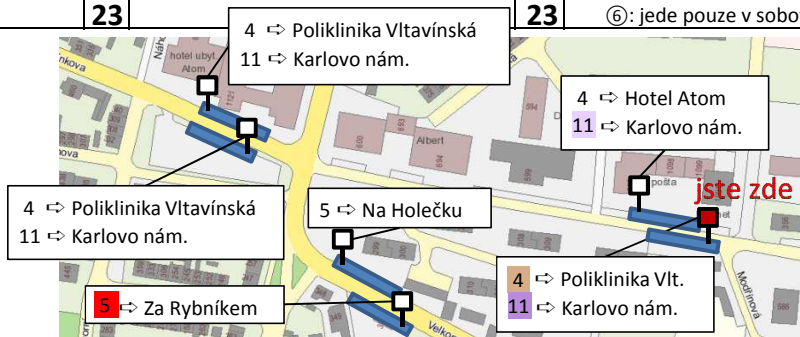

linka 11

- ZŠ Na Kopcích**
- +1 Modřínová
- +8 Na Holečku
- +12 Sýpky
- +18 >> Karlovo náměstí

Souhrnný jízdní řád pro zastávky Modřínová a Dřevařské závody, směr Karlovo náměstí

platnost od 1.1.2019

	pracovní dny (neplatí o školních prázdninách)		pracovní dny - prázdniny		so, ne, svátky	
4	24 37 56 56	4	25 30 55 56	4		
5	09 14 22 34 41 54 56	5	09 12 26 32 41 52	5	07 34	
6	09 15 24 26 30 39 53 54	6	00 12 22 26 32 42 52	6	07 39	
7	08 09 23 24 26 39 39 53 54	7	00 12 22 26 32 42 52	7	07 39 56	
8	22 24 35 37 54	8	05 22 37 52	8	07 39 56	
9	06 07 24 35 37 56	9	06 07 22 37 52	9	07 39 56	
10	06 07 24 35 37 54	10	06 07 22 37 52	10	07 39 56	
11	06 07 24 35 37 54	11	06 07 22 37 52	11	07 39	
12	07 24 37 54 56	12	07 22 37 42 56	12	07 39	
13	03 09 23 24 26 38 39 53 54	13	02 12 22 26 32 42 52	13	07 39	
14	08 09 21 24 26 38 39 53 54	14	02 12 22 26 32 42 52	14	07 39	
15	08 09 23 24 39 40 53 54 56	15	02 12 22 32 40 52 56	15	07 39	
16	08K 09K 24 26 37 39K 54 56	16	00 22 26 32K 37 52 56	16	07 39	
17	05 24 37 56 54	17	05 22 37 52 56	17	07 39	
18	07 24 37 54	18	07 22 37 52	18	07 39	
19	05 07 24	19	05 07 22 52K	19	07 39	
20	05 07 41	20	05 07 39	20	07 39	
21	05 07 41	21	05 07 39	21	07 39	
22	07 41	22	07 39	22	07 39 ⑥	
23	K: spoj končí na Karlově náměstí		23		23	⑥: jede pouze v sobotu

linka 5	linka 4
Dřevařské závody	Modřínová
+3 Cyrilometodějská	+1 ZŠ Na Kopcích
+6 Karlovo náměstí	+3 Samešova
>> Za Rybníkem	+8 > Karlovo náměstí
	>> Poliklinika Vltavínská
linka 11	linka 11
Modřínová	Modřínová
+1 Hotel Atom	+1 ZŠ Na Kopcích
+2 > Na Holečku	+3 > Kaufland
+3 Sýpky	+6 >> Karlovo náměstí
+6 >> Karlovo náměstí	