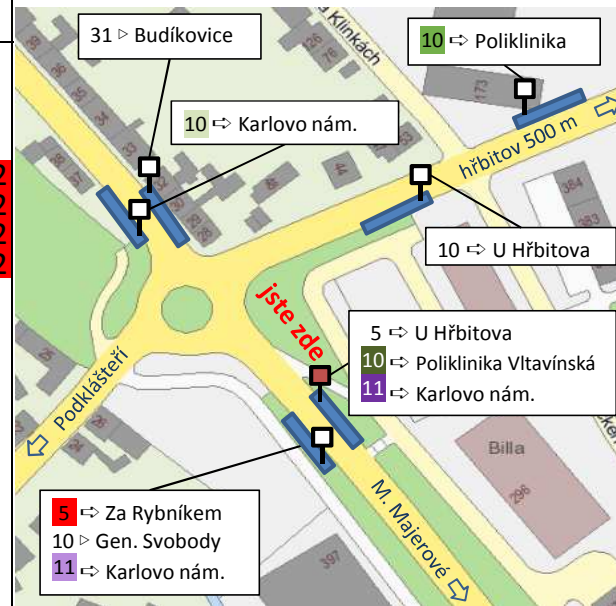

Souhrnný jízdní řád pro zastávky Na Holečku, Lavického a Týn, směr Karlovo náměstí

platnost od 1.1.2019

	pracovní dny (neplatí o školních prázdninách)	pracovní dny - prázdniny	so, ne, svátky
4	15 47 49	18 48 49	4
5	05 15 16 25 45 47	05 15 16 25 45 47	5 28 31
6	00 13 15 30 33 45 47	05 13 25 33 45 47	6 31 32
7	00 15 17 30 33 45 47	05 17 25 33 45 47	7 32 32
8	15 30 32 45	8 15 32 45	8 03 32 32
9	01 15 30 32 47 49K	9 01 15 32 45 49K	9 03 32 32
10	01 15 30 32 45 49K	10 01 15 32 45 49K	10 03 32 32
11	01 15 30 32 45 59	11 01 15 32 45 59	11 03 32 32
12	15 32 45	12 15 32 35	12 32 32
13	00 03 15 17 30 33 45 47	13 03 06 17 25 33 45 47	13 32 32
14	00 15 17 30 33 45 47	14 05 17 25 33 45 47	14 32 32
15	00 15 17 30 45 47	15 05 17 25 45 47	15 32 32
16	00K 02 03 15 30K 33 34 44K 45	16 02 03 15 25K 33 34 45	16 32 32
17	03 15 32 45	17 03 15 32 45	17 32 32
18	03 15 32 45	18 03 15 32 45	18 32 32
19	00 15 32	19 00 15 32 45K	19 32 32
20	00 32	20 00 32	20 32 32
21	00 32	21 00 32	21 32 32
22	33	22 33	22 32@
23		23	23

K: spoj končí na Karlově náměstí

linka 5	linka 11	linka 11	linka 10	linka 10	linka 10
Na Holečku	Na Holečku	Na Holečku	Lavického	Na Holečku	Týn
+1 Marie Majerové	+1 Týn, Jednota	+1 Marie Majerové	+2 Nová/Palackého	+2 Nová/Palackého	+2 Nová
+3 > Míčova	+2 Palackého	+3 > Atom hotel	+4 Koutkova/Nová	+4 Koutkova/Nová	+3 Na Příkopech
+9 > Dřevařské závody	+10 >> Karlovo náměstí	+6 > ZŠ Na Kopcích	+5 Na Příkopech	+5 Na Příkopech	+11 >> Karlovo náměstí
+15 > Karlovo náměstí		+9 > Kaufland	+13 > Karlovo náměstí	+13 > Karlovo náměstí	
>> Za Rybníkem		+11 >> Karlovo náměstí	>> Poliklinika Vltavinská	>> Poliklinika Vltavinská