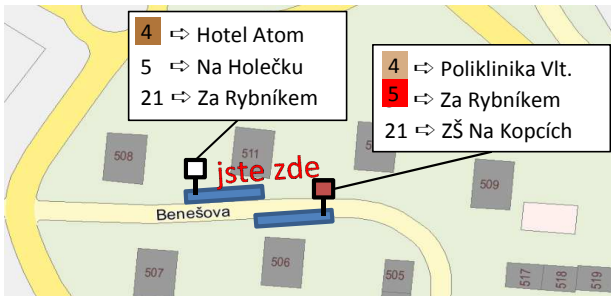

linka 5

- Benešova**
- +1 A. Kratochvíla
 - +3 > Dřevaršské závody
 - +9 > Karlovo náměstí
 - >> Za Rybníkem

linka 4

- Benešova**
- +1 A. Kratochvíla
 - +4 > ZŠ Na Kopcích
 - +11 > Karlovo náměstí
 - >> Poliklinika Vltavínská

linka 4

- Benešova (naproti)**
- +2 Míčova
 - +4 > M. Majerové
 - +6 >> Hotel Atom
 - +10 > ZŠ Na Kopcích
 - +17 > Karlovo náměstí
 - >> Poliklinika Vltavínská

ⓐ: jede pouze v sobotu

Linka 4 pokračuje za zastávkou Hotel Atom na Modřínovou a dále ve směru Karlovo náměstí a Poliklinika Vltavínská. Pouze v pracovní dny v časech 8:10-13:00 a 16:15-19:15 se ze zastávky Hotel Atom vrací přes Míčovu.

Souhrnný jízdní řád slouží pro rychlé vyhledání času, linky a místa odjezdu pro jízdu na Karlovo náměstí. Naleznete spojení, barva určuje linku. V seznamu naleznete číslo linky, následující zastávku, další významnou (>) a cílovou zastávku (>>). Číslo u jména značí jízdní dobu.