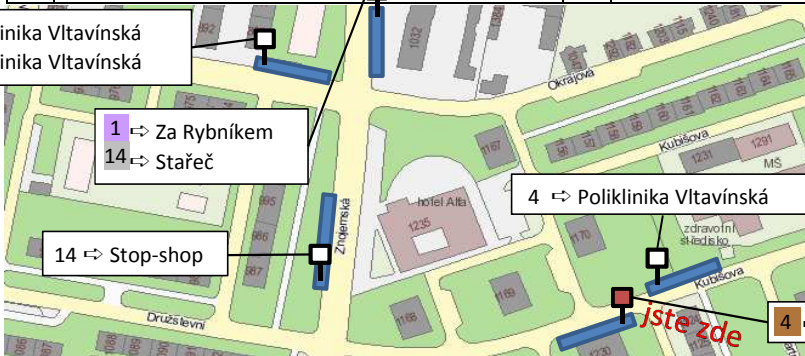

Souhrnný jízdní řád pro zastávky Kubišova a Znojemská, směr Karlovo náměstí

platnost od 1.1.2019

linka 1
Znojemská
+2 Železniční stanice
+8 Karlovo náměstí >> Za Rybníkem
linka 4
Kubišova
+2 U Kotelny
+9 > Nemocnice
+14 > Karlovo náměstí >> Hotel Atom
linka 14
Znojemská
+2 Březinova
+10 > Nemocnice
+15 > Karlovo náměstí >> Stařeč

1 ⇔ Poliklinika Vltavinská
14 ⇔ Poliklinika Vltavinská

1 ⇔ Za Rybníkem
14 ⇔ Stařeč

14 ⇔ Stop-shop

4 ⇔ Poliklinika Vltavinská

4 ⇔ Hotel Atom

Ⓞ: jede pouze v sobotu
K: spoj končí na Karlově náměstí

Souhrnný jízdní řád pro zastávky Znojemská a Kubišova, směr Karlovo náměstí