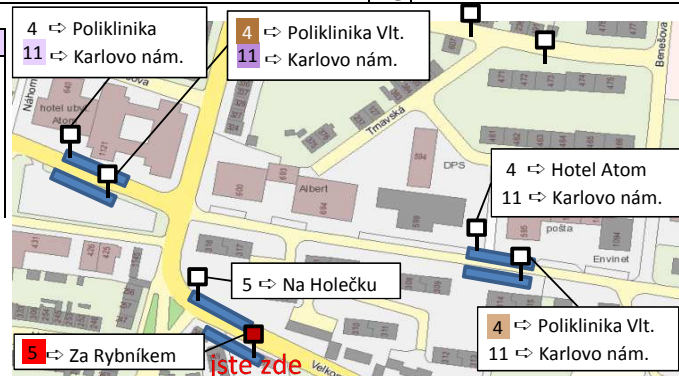

linka 5	linka 4
Dřevařské závody	Modřínová
+3 Cyrilometodějská	+1 ZŠ Na Kopcích
+6 Karlovo náměstí	+3 Samešova
>> Za Rybníkem	+8 > Karlovo náměstí
	>> Poliklinika Vltavínská
linka 11	linka 11
Modřínová	Modřínová
+1 Hotel Atom	+1 ZŠ Na Kopcích
+2 > Na Holečku	+3 > Kaufland
+3 Sýpky	+6 >> Karlovo náměstí
+6 >> Karlovo náměstí	

Souhrnný jízdní řád pro Dřevařské závody a okolní zastávky, směr Karlovo náměstí

platnost od 1.1.2019

	pracovní dny (neplatí o školních prázdninách)		pracovní dny - prázdniny		so, ne, svátky
4	24 35 54 56	4	27 28 54 57	4	
5	11 14 20 34 39 54 54	5	11 14 24 34 39 54 58	5	05 36
6	09 13 24 28 28 39 51 54	6	14 20 28 34 40 54 58	6	05 41
7	06 09 21 24 28 37 39 51 54	7	14 20 28 34 40 54	7	05 41 58
8	22 24 33 37 54	8	03 24 37 54	8	05 41 58
9	04 07 24 33 37 56	9	04 07 24 37 56	9	05 41 58
10	04 07 24 33 37 54	10	04 07 24 37 54	10	05 41 58
11	04 07 24 33 37 54	11	04 07 24 37 54	11	05 41
12	07 24 37 54 58	12	07 24 37 44 58	12	05 41
13	03 09 21 24 28 36 39 51 54	13	00 14 20 28 34 40 54	13	05 41
14	06 09 19 24 28 36 39 51 54	14	00 14 20 28 34 40 54	14	05 41
15	06 09 21 24 38 39 51 54 58	15	00 14 20 34 38 54 58 58	15	05 41
16	06K 09K 24 28 37 39K 54 58	16	24 28 34K 37 54 58	16	05 41
17	05 24 37 54 58	17	05 24 37 54 58	17	05 41
18	07 24 37 54	18	07 24 37 54	18	05 41
19	03 07 24	19	03 07 24 54K	19	05 41
20	03 05 41	20	03 05 41	20	05 41
21	03 05 41	21	03 05 41	21	05 41
22	05 41	22	05 41	22	05 41Ⓞ
23	K: spoj končí na Karlově náměstí		23		Ⓞ: jede pouze v sobotu

linka 4	linka 4	linka 11
Atom hotel	Modřínová	-1 Modřínová
+2 Modřínová	+1 ZŠ Na Kopcích	Hotel Atom
+3 ZŠ Na Kopcích	+3 Samešova	+2 Na Holečku
+10 > Karlovo náměstí	+8 > Karlovo náměstí	+3 Sýpky
>> Poliklinika Vltavinská	>> Poliklinika Vltavinská	+6 >> Karlovo náměstí
linka 11	linka 5	
Hotel Atom	Dřevařské závody	
+2 Modřínová	+3 Cyrilometodějská	
+3 ZŠ Na Kopcích	+6 Karlovo náměstí	
+5 > Kaufland	>> Za Rybníkem	
+8 >> Karlovo náměstí		