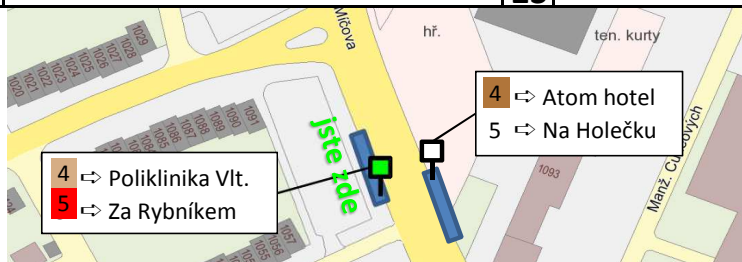

linka 4

Míčova (naproti)

- +1 Gen. Svobody
- +2 M. Majerové
- +8 > ZŠ Na Kopcích
- +15 > Karlovo náměstí
- >> Poliklinika Vltavinská

linka 4

Míčova

- +2 Benešova
- +6 > ZŠ Na Kopcích
- +13 > Karlovo náměstí
- >> Poliklinika Vltavinská

linka 5

Míčova

- +2 Benešova
- +5 > Dřevařské závody
- +11 > Karlovo náměstí
- >> Za Rybníkem

Ⓞ: jede pouze v sobotu

K: spoj končí na Karlově náměstí

Linka 4 pokračuje za zastávkou Hotel Atom na Modřínovou a dále ve směru Karlovo náměstí a Poliklinika Vltavinská. Pouze v pracovní dny v časech 8:10-13:00 a 16:15-19:15 se ze zastávky Hotel Atom vrací přes Míčova.