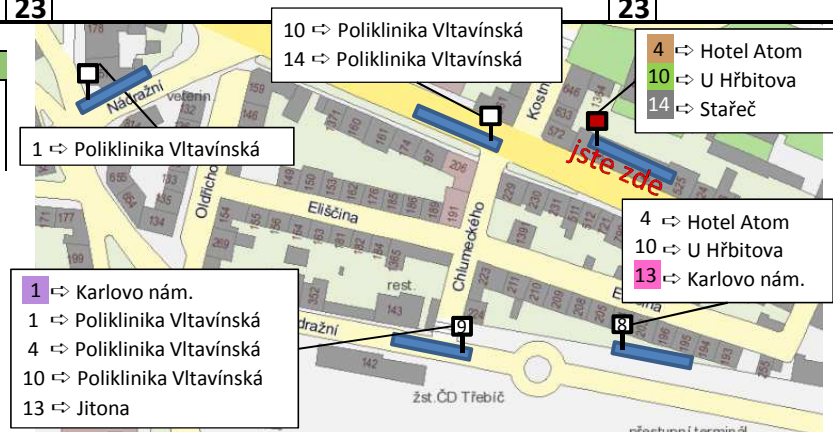

Souhrnný jízdní řád pro zastávky Bráfova a Železniční stanice, směr Karlovo náměstí

platnost od 1.1.2019

pracovní dny (neplatí o školních prázdninách)											pracovní dny - prázdniny											so, ne, svátky								
4	56											4										4								
5	05	15	25	26	26	36	39	46	55			5	01	05	15	25	26	36	39	45	46	55	5	10	11	40				
6	05	09	16	20	25	33	34	40	47	54	55	6	05	09	16	16	25	34	35	45	54	55	6	10	11	40				
7	02	04	13	17	27	32	34	40	47	55		7	04	04	17	24	34	35	44	55			7	10	11	40				
8	04	06Z	25	26	37	39	55					8	04	06Z	25	26	37	39	55				8	10	11	40				
9	09	26	26	39	55							9	09	26	26	39	55						9	09	11	40				
10	09	26	26	26	39	39	55					10	09	26	26	26	39	39	55				10	09	11	26	40			
11	09	26	26	39	56	56						11	09	26	26	39	56	56					11	09	11	39K	40			
12	09	26	26	39	55							12	09	26	26	39	55						12	09	11	40				
13	05	09K	12	17	27	32	34	39	40	47	55	13	05	09K	16	19	34	35	39	44	55	13	10	11	40					
14	02	04	09K	10	17	19	25	33Z	34	39	42	47	55	14	04	04	09K	16	19	27Z	34	36	39	44	55	14	10	11	26	40
15	02	04	12	17	25	26	32	34	40	47	49	55		15	04	04	15	24	29	34	36	44	49	55	15	10	11	39K	40	
16	04	09	26	26	39	40K	55					16	04	09	26	26	39	40K	56				16	09	11	40				
17	09	26	26	39	55							17	09	26	26	39	56						17	09	11	40				
18	09	11	26	26	39	55						18	09	11	26	26	39	56					18	09	11	26	40			
19	09	11	40	41								19	09	11	40	41							19	09	40					
20	10	41										20	10	41									20	10	40					
21	10	41										21	10	41									21	10	40					
22	09	12Z	41									22	09	12Z	41								22	12Z	40					
23												23											23							

Z: spoj končí Za Rybníkem
K: spoj končí na Karlově náměstí

linka 1	linka 4	linka 10
Žel. stanice (st.9)	Bráfova	Bráfova
+5 Karlovo náměstí >> Za Rybníkem	+2 Komenského nám. +5 Karlovo nám. >> Hotel Atom	+4 Karlovo náměstí >> U Hřbitova
linka 13	linka 14	
Žel. st. (st.8)	Bráfova	
+4 Komenského nám. +6 Karlovo nám.	+4 Karlovo náměstí >> Stařeč