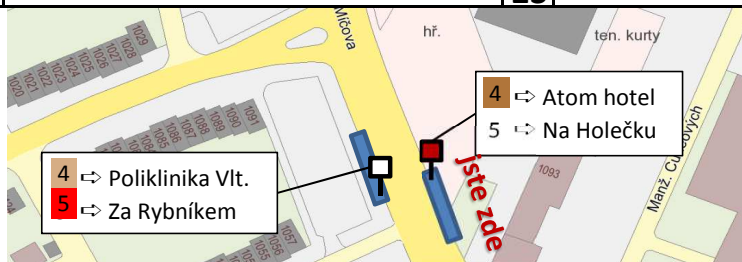

linka 4

Míčova

- +1 Gen. Svobody
- +2 M. Majerové
- +8 > ZŠ Na Kopcích
- +15 > Karlovo náměstí
- >> Poliklinika Vltavinská

linka 4

Míčova (naproti)

- +2 Benešova
- +6 > ZŠ Na Kopcích
- +13 > Karlovo náměstí
- >> Poliklinika Vltavinská

linka 5

Míčova (naproti)

- +2 Benešova
- +5 > Dřevařské závody
- +11 > Karlovo náměstí
- >> Za Rybníkem

Ⓞ: jede pouze v sobotu

K: spoj končí na Karlově náměstí

Linka 4 pokračuje za zastávkou Hotel Atom na Modřínovou a dále ve směru Karlovo náměstí a Poliklinika Vltavinská. Pouze v pracovní dny v časech 8:10-13:00 a 16:15-19:15 se ze zastávky Hotel Atom vrací přes Míčova.