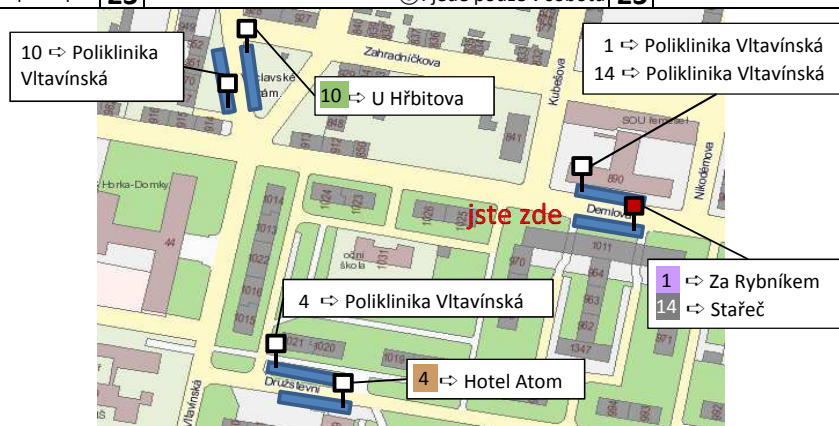

Souhrnný jízdní řád pro zastávky Demlova, Družstevní a Václavské nám., směr Karlovo náměstí

platnost od 1.1.2019

pracovní dny (neplatí o školních prázdninách)										pracovní dny - prázdniny										so, ne, svátky				
4	45									4	50									4				
5	02	06	16	22	25	36	52	56	59	5	02	06	16	22	25	36	42	46	59	5	04	07	31	
6	16	17	24	30	31	44	46	54	59	6	02	05	22	24	26	42	46	54		6	03	07	31	
7	01	14	15	24	29	31	44	46	56	57S	7	01	05	21	24	26	41	46	56	57S	7	03	07	31
8	16	18	36	46						8	16	18	36	46						8	03	07	31	
9	06	15	18	36	46					9	06	15	18	36	46					9	03	06	31	
10	06	13	15	18	36	46				10	06	13	15	18	36	46				10	03	06	13	31
11	06	15	18	36	45	48				11	06	15	18	36	45	48				11	03	06	31	
12	06	15	18	36	46					12	06	15	18	36	46					12	03	06	31	
13	00	02	14	15	24	29	31	44	46	54	59	13	02	05	16	24	26	41	46	54	13	03	07	31
14	01	14	16	20	24	30	44	46	54	59	14	01	05	14	24	25	41	46	54	14	03	07	13	31
15	00	13	14	16	24	29	31	44	46	54	15	01	06	20S	21	24	25	41	46	54	15	03	07	31
16	06	15	16	36	47					16	06	15	16	36	47					16	03	06	31	
17	06	15	18	36	47					17	06	15	18	36	47					17	03	06	31	
18	03	06	15	36	47					18	03	06	15	36	47					18	03	06	31	
19	03	06	33	37						19	03	06	33	37						19	06	33		
20	07	33								20	07	33								20	07	33		
21	07	33								21	07	33								21	07	33		
22	03S	33								22	03S	33								22	03S	33	⑥	
23										23										23				

S: nezajíždí do Stop-shop

⑥: jede pouze v sobotu

linka 1	linka 10
Demlova	Václavské nám.
+1 Znojemská	+1 Jiráskova
+3 Železniční stanice	+9 > Nemocnice
+9 Karlovo náměstí	+14 > Karlovo náměstí
>> Za Rybníkem	>> U Hřbitova
linka 4	linka 14
Družstevní	Demlova
+2 Kubišova	+2 Znojemská
+5 > U Lípy	+4 Stop-shop
+11 > Nemocnice	+12 > Nemocnice
+16 > Karlovo náměstí	+16 > Karlovo náměstí
>> Hotel Atom	>> Stařeč