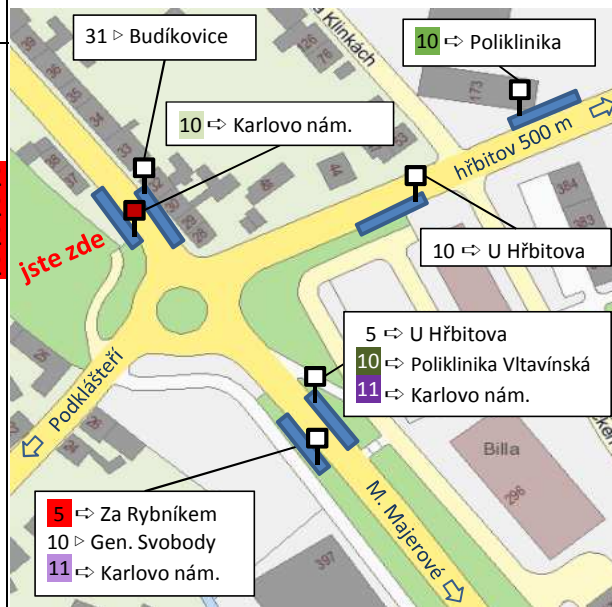

Souhrnný jízdní řád pro zastávky Týn, Lavického a Na Holečku, směr Karlovo náměstí

platnost od 1.1.2019

	pracovní dny (neplatí o školních prázdninách)	pracovní dny - prázdniny	so, ne, svátky
4	15 47 49	18 48 49	4
5	05 15 16 25 45 47	05 15 16 25 45 47	5 28 31
6	00 13 15 30 33 45 47	05 13 25 33 45 47	6 31 32
7	00 15 17 30 33 45 47	05 17 25 33 45 47	7 32 32
8	15 30 32 45	15 32 45	8 03 32 32
9	01 15 30 32 47 49K	01 15 32 45 49K	9 03 32 32
10	01 15 30 32 45 49K	01 15 32 45 49K	10 03 32 32
11	01 15 30 32 45 59	01 15 32 45 59	11 03 32 32
12	15 32 45	15 32 35	12 32 32
13	00 03 15 17 30 33 45 47	03 06 17 25 33 45 47	13 32 32
14	00 15 17 30 33 45 47	05 17 25 33 45 47	14 32 32
15	00 15 17 30 45 47	05 17 25 45 47	15 32 32
16	00K 02 03 15 30K 33 34 44K 45	02 03 15 25K 33 34 45	16 32 32
17	03 15 32 45	03 15 32 45	17 32 32
18	03 15 32 45	03 15 32 45	18 32 32
19	00 15 32	00 15 32 45K	19 32 32
20	00 32	00 32	20 32 32
21	00 32	00 32	21 32 32
22	33	33	22 32@
23		23	

K: spoj končí na Karlově náměstí

linka 5	linka 11	linka 11	linka 10	linka 10	linka 10
Na Holečku	Na Holečku	Na Holečku	Lavického	Na Holečku	Týn
+1 Marie Majerové	+1 Týn, Jednota	+1 Marie Majerové	+2 Nová/Palackého	+2 Nová/Palackého	+2 Nová
+3 > Míčova	+2 Palackého	+3 > Atom hotel	+4 Koutkova/Nová	+4 Koutkova/Nová	+3 Na Příkopech
+9 > Dřevařské závody	+10 >> Karlovo náměstí	+6 > ZŠ Na Kopcích	+5 Na Příkopech	+5 Na Příkopech	+11 >> Karlovo náměstí
+15 > Karlovo náměstí		+9 > Kaufland	+13 > Karlovo náměstí	+13 > Karlovo náměstí	
>> Za Rybníkem		+11 >> Karlovo náměstí	>> Poliklinika Vltavinská	>> Poliklinika Vltavinská