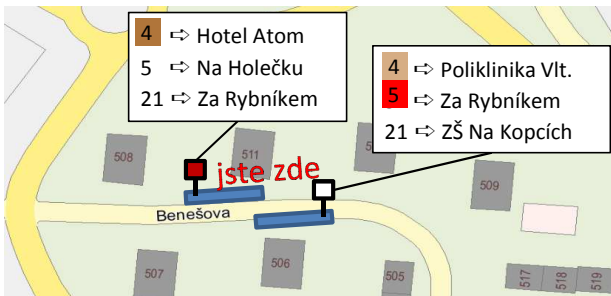

linka 5

- Benešova (naproti)**
- +1 A. Kratochvíla
 - +3 > Dřevaršské závody
 - +9 > Karlovo náměstí
 - >> Za Rybníkem

linka 4

- Benešova (naproti)**
- +1 A. Kratochvíla
 - +4 > ZŠ Na Kopcích
 - +11 > Karlovo náměstí
 - >> Poliklinika Vltavínská

linka 4

- Benešova**
- +2 Míčova
 - +4 > M. Majerové
 - +6 >> Hotel Atom
 - +10 > ZŠ Na Kopcích
 - +17 > Karlovo náměstí
 - >> Poliklinika Vltavínská

ⓐ: jede pouze v sobotu

Linka 4 pokračuje za zastávkou Hotel Atom na Modřínovou a dále ve směru Karlovo náměstí a Poliklinika Vltavínská. Pouze v pracovní dny v časech 8:10-13:00 a 16:15-19:15 se ze zastávky Hotel Atom vrací přes Míčovu.