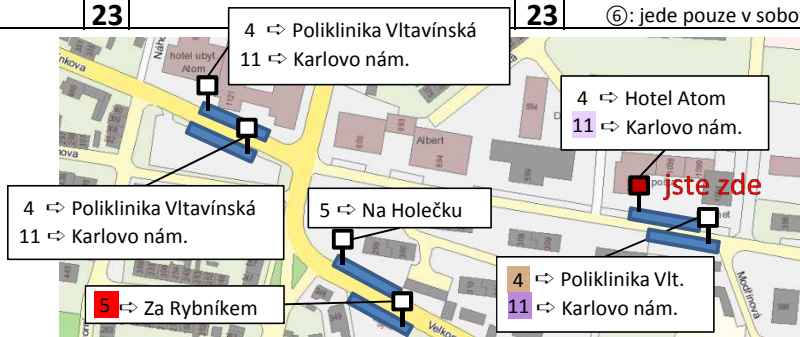

Souhrnný jízdní řád pro zastávky Modřínová a Dřevařské závody, směr Karlovo náměstí

platnost od 1.1.2019

	pracovní dny (neplatí o školních prázdninách)		pracovní dny - prázdniny		so, ne, svátky
4	24 37 56 56	4	25 30 55 56	4	
5	09 14 22 34 41 54 56	5	09 12 26 32 41 52	5	07 34
6	09 15 24 26 30 39 53 54	6	00 12 22 26 32 42 52	6	07 39
7	08 09 23 24 26 39 39 53 54	7	00 12 22 26 32 42 52	7	07 39 56
8	22 24 35 37 54	8	05 22 37 52	8	07 39 56
9	06 07 24 35 37 56	9	06 07 22 37 52	9	07 39 56
10	06 07 24 35 37 54	10	06 07 22 37 52	10	07 39 56
11	06 07 24 35 37 54	11	06 07 22 37 52	11	07 39
12	07 24 37 54 56	12	07 22 37 42 56	12	07 39
13	03 09 23 24 26 38 39 53 54	13	02 12 22 26 32 42 52	13	07 39
14	08 09 21 24 26 38 39 53 54	14	02 12 22 26 32 42 52	14	07 39
15	08 09 23 24 39 40 53 54 56	15	02 12 22 32 40 52 56	15	07 39
16	08K 09K 24 26 37 39K 54 56	16	00 22 26 32K 37 52 56	16	07 39
17	05 24 37 56 54	17	05 22 37 52 56	17	07 39
18	07 24 37 54	18	07 22 37 52	18	07 39
19	05 07 24	19	05 07 22 52K	19	07 39
20	05 07 41	20	05 07 39	20	07 39
21	05 07 41	21	05 07 39	21	07 39
22	07 41	22	07 39	22	07 39 ⑥
23	K: spoj končí na Karlově náměstí	23		23	⑥: jede pouze v sobotu

linka 5	linka 4
Dřevařské závody	Modřínová
+3 Cyrilometodějská	+1 ZŠ Na Kopcích
+6 Karlovo náměstí	+3 Samešova
>> Za Rybníkem	+8 > Karlovo náměstí
	>> Poliklinika Vltavínská
linka 11	linka 11
Modřínová	Modřínová
+1 Hotel Atom	+1 ZŠ Na Kopcích
+2 > Na Holečku	+3 > Kaufland
+3 Sýpky	+6 >> Karlovo náměstí
+6 >> Karlovo náměstí