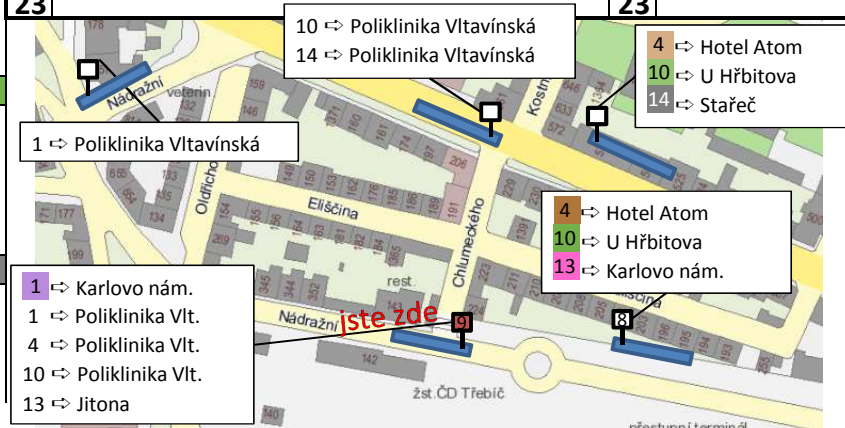

Souhrnný jízdní řád pro zastávky Železniční stanice a Bráfova, směr Karlovo náměstí

platnost od 1.1.2019

pracovní dny (neplatí o školních prázdninách)											pracovní dny - prázdniny											so, ne, svátky						
4	53											4	58									4						
5	05	15	23	25	26	33	39	43	55			5	05	15	23	25	33	39	43	45	55	5	10	11	40			
6	05	06	16	20	25	31	33	40	47	54	55	6	05	06	13	16	25	31	35	45	54	55	6	10	11	40		
7	01	02	09	17	23	31	32	40	47	55		7	01	04	13	24	31	35	44	55		7	10	11	40			
8	04	06Z	25	26	37	39	55					8	04	06Z	25	26	37	39	55			8	10	11	40			
9	09	23	26	39	55							9	09	23	26	39	55					9	09	11	40			
10	09	23	26	26	39	39	55					10	09	23	26	26	39	39	55			10	09	11	26	40		
11	09	23	26	39	53	56						11	09	23	26	39	53	56				11	09	11	39K	40		
12	09	23	26	39	55							12	09	23	26	39	55					12	09	11	40			
13	05	08	09K	17	23	31	32	39	40	47	55	13	05	09K	13	19	35	31	39	44	55	13	10	11	40			
14	01	02	09K	10	17	19	25	31	33Z	38	39	47	55	14	01	04	09K	13	19	27Z	31	33	39	44	55			
15	01	02	08	17	25	26	31	32	40	47	49	55	15	01	04	15	24	29	31	33	44	49	55	15	10	11	39K	40
16	01	09	23	23	39	40K	56					16	01	09	23	23	39	40K	56			16	09	11	40			
17	09	23	26	39	56							17	09	23	26	39	56					17	09	11	40			
18	09	11	23	26	39	56						18	09	11	23	26	39	56				18	09	11	26	40		
19	09	11	41	40								19	09	11	40	41						19	09	41				
20	10	41										20	10	41								20	10	41				
21	10	41										21	10	41								21	10	41				
22	09	12Z	41									22	09	12Z	41							22	12Z	41	6			
23												23										23						

linka 4	linka 4	linka 10
Žel. stanice (st.8)	Bráfova	Žel. stanice (st.8)
+2 Nemocnice	+2 Komenského nám.	+2 Nemocnice
+3 Bráfova	+5 Karlovo nám.	+3 Bráfova
+6 Komenského nám.	>> Hotel Atom	+7 Karlovo náměstí
+8 Karlovo náměstí		>> U Hřbitova
>> Hotel Atom		
linka 13	linka 14	
Žel. st. (st.8)	Bráfova	
+4 Komenského nám.	+4 Karlovo náměstí	
+6 Karlovo nám.	>> Stařeč	