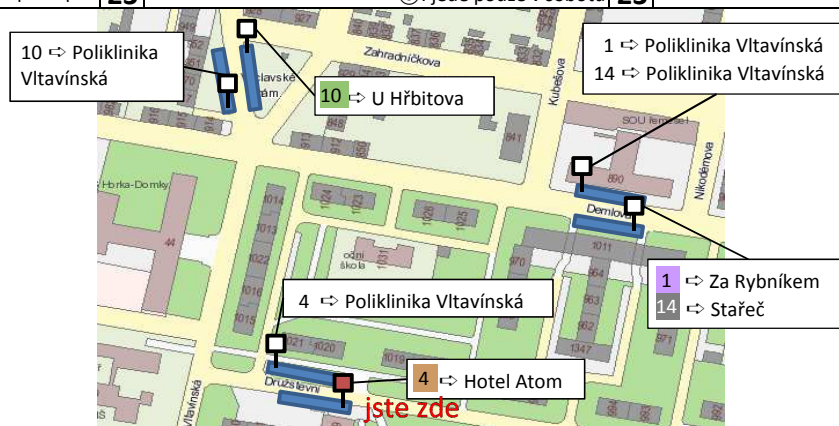

Souhrnný jízdní řád pro zastávky Družstevní, Demlova a Václavské nám., směr Karlovo náměstí

platnost od 1.1.2019

pracovní dny (neplatí o školních prázdninách)		pracovní dny - prázdniny		so, ne, svátky	
4	45	4	50	4	
5	02 06 16 22 25 36 52 56 59	5	02 06 16 22 25 36 42 46 59	5	04 07 31
6	16 17 24 30 31 44 46 54 59	6	02 05 22 24 26 42 46 54	6	03 07 31
7	01 14 15 24 29 31 44 46 56 57S	7	01 05 21 24 26 41 46 56 57S	7	03 07 31
8	16 18 36 46	8	16 18 36 46	8	03 07 31
9	06 15 18 36 46	9	06 15 18 36 46	9	03 06 31
10	06 13 15 18 36 46	10	06 13 15 18 36 46	10	03 06 13 31
11	06 15 18 36 45 48	11	06 15 18 36 45 48	11	03 06 31
12	06 15 18 36 46	12	06 15 18 36 46	12	03 06 31
13	00 02 14 15 24 29 31 44 46 54 59	13	02 05 16 24 26 41 46 54	13	03 07 31
14	01 14 16 20 24 30 44 46 54 59	14	01 05 14 24 25 41 46 54	14	03 07 13 31
15	00 13 14 16 24 29 31 44 46 54	15	01 06 20S 21 24 25 41 46 54	15	03 07 31
16	06 15 16 36 47	16	06 15 16 36 47	16	03 06 31
17	06 15 18 36 47	17	06 15 18 36 47	17	03 06 31
18	03 06 15 36 47	18	03 06 15 36 47	18	03 06 31
19	03 06 33 37	19	03 06 33 37	19	06 33
20	07 33	20	07 33	20	07 33
21	07 33	21	07 33	21	07 33
22	03S 33	22	03S 33	22	03S33^⑥
23		23		23	

S: nezajíždí do Stop-shop

⑥: jede pouze v sobotu

linka 1	linka 10
Demlova	Václavské nám.
+1 Znojemská	+1 Jiráskova
+3 Železniční stanice	+9 > Nemocnice
+9 Karlovo náměstí	+14 > Karlovo náměstí
>> Za Rybníkem	>> U Hřbitova
linka 4	linka 14
Družstevní	Demlova
+2 Kubišova	+2 Znojemská
+5 > U Lípy	+4 Stop-shop
+11 > Nemocnice	+12 > Nemocnice
+16 > Karlovo náměstí	+16 > Karlovo náměstí
>> Hotel Atom	>> Stařeč