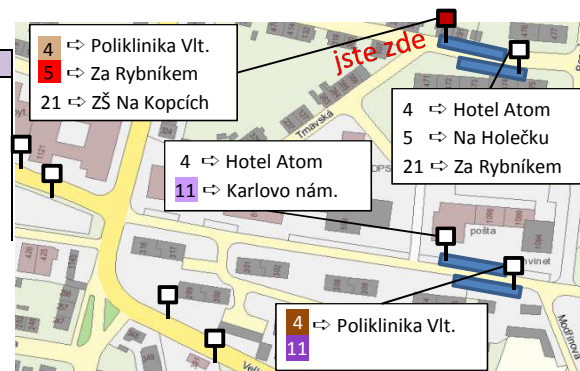

linka 5	linka 4
Dřevařské závody	Modřínová
+3 Cyrilometodějská	+1 ZŠ Na Kopcích
+6 Karlovo náměstí	+3 Samešova
>> Za Rybníkem	+8 > Karlovo náměstí
	>> Poliklinika Vltavínská
linka 11	linka 11
Modřínová	Modřínová
+1 Hotel Atom	+1 ZŠ Na Kopcích
+2 > Na Holečku	+3 > Kaufland
+3 Sýpky	+6 >> Karlovo náměstí
+6 >> Karlovo náměstí	

linka 4	linka 4	linka 11
Atom hotel	Modřínová	-1 Modřínová
+2 Modřínová	+1 ZŠ Na Kopcích	Hotel Atom
+3 ZŠ Na Kopcích	+3 Samešova	+2 Na Holečku
+10 > Karlovo náměstí	+8 > Karlovo náměstí	+3 Sýpky
>> Poliklinika Vltavinská	>> Poliklinika Vltavinská	+6 >> Karlovo náměstí
linka 11	linka 5	
Hotel Atom	Dřevařské závody	
+2 Modřínová	+3 Cyrilometodějská	
+3 ZŠ Na Kopcích	+6 Karlovo náměstí	
+5 > Kaufland	>> Za Rybníkem	
+8 >> Karlovo náměstí		

K: spoj končí na Karlově náměstí

linka 4	linka 5	linka 11
A. Kratochvíla	A. Kratochvíla	Modřínová
+2 Modřínová	+2 Dřevozářské závody	+2 Hotel Atom
+3 ZŠ Na Kopcích	+5 Cyrilometodějská	+7 > Na Holečku
+10 > Karlovo náměstí	+8 Karlovo náměstí	+11 > Sýpky
>> Poliklinika Vltavinská	>> Za Rybníkem	+17 >> Karlovo náměstí
linka 4	linka 11	
Modřínová	Modřínová	
+1 ZŠ Na Kopcích	+1 ZŠ Na Kopcích	
+8 > Karlovo náměstí	+4 > Kaufland	
>> Poliklinika Vltavinská	+6 >> Karlovo náměstí	